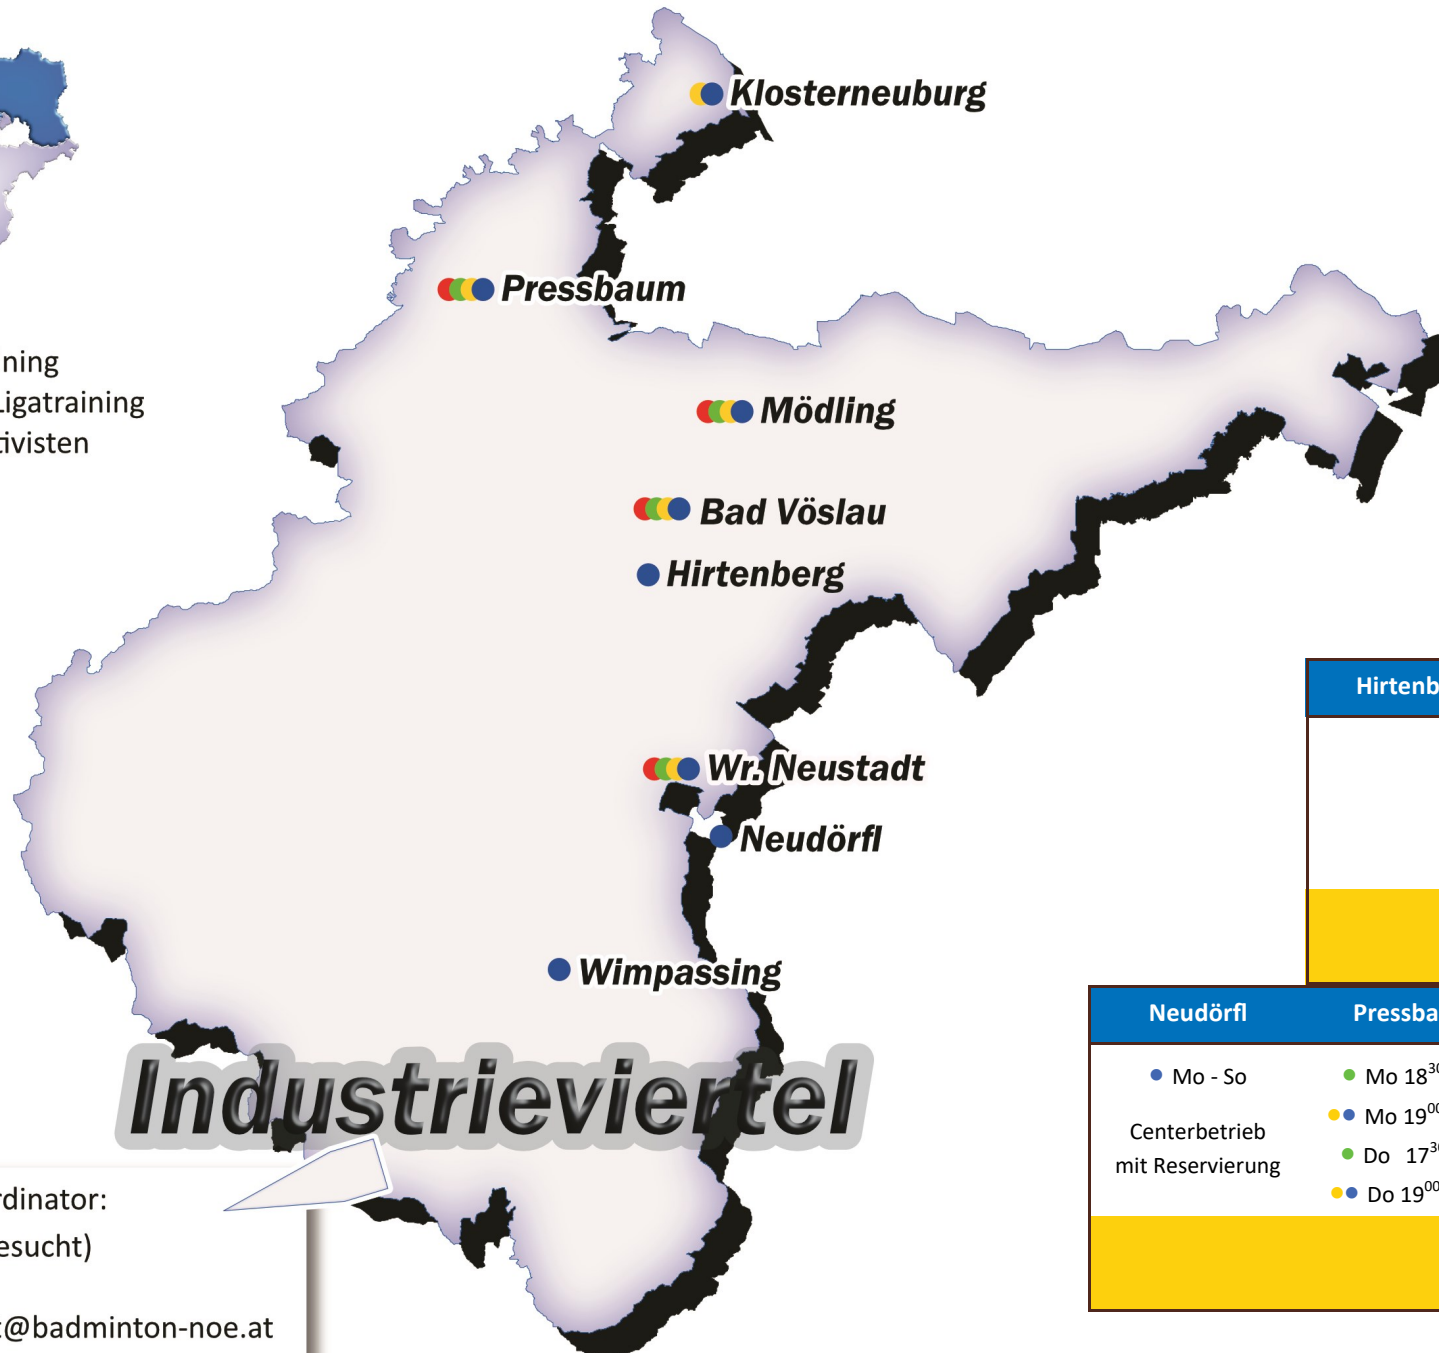

Badminton Landkarte Niederösterreich

Spielstätten und Vereine / Region Industrieviertel

#BringPeopleToBadminton

www.badminton-noe.at

Legende:

- Hobbyspieler
- Nachwuchstraining
- Ligabetrieb & Ligatraining
- Badminton Aktivisten

Industrieviertel

Bad Vöslau
<ul style="list-style-type: none"> ● Mo - So
Centerbetrieb mit Reservierung

Hirtenberg	Klosterneuburg	Mödling
	<ul style="list-style-type: none"> ● Mi 19¹⁵ - 20⁴⁰ ● Mi 19¹⁵ - 20⁴⁰ 	
www.racketlon.klosterneuburg.at		

Neudörfel	Pressbaum	Wimpassing	Wr. Neustadt
<ul style="list-style-type: none"> ● Mo - So 	<ul style="list-style-type: none"> ● Mo 18³⁰ - 19³⁰ ● Mo 19⁰⁰ - 21³⁰ ● Do 17³⁰ - 19⁰⁰ ● Do 19⁰⁰ - 21⁰⁰ 	<ul style="list-style-type: none"> ● Mo - So 	
Centerbetrieb mit Reservierung		Centerbetrieb mit Reservierung	