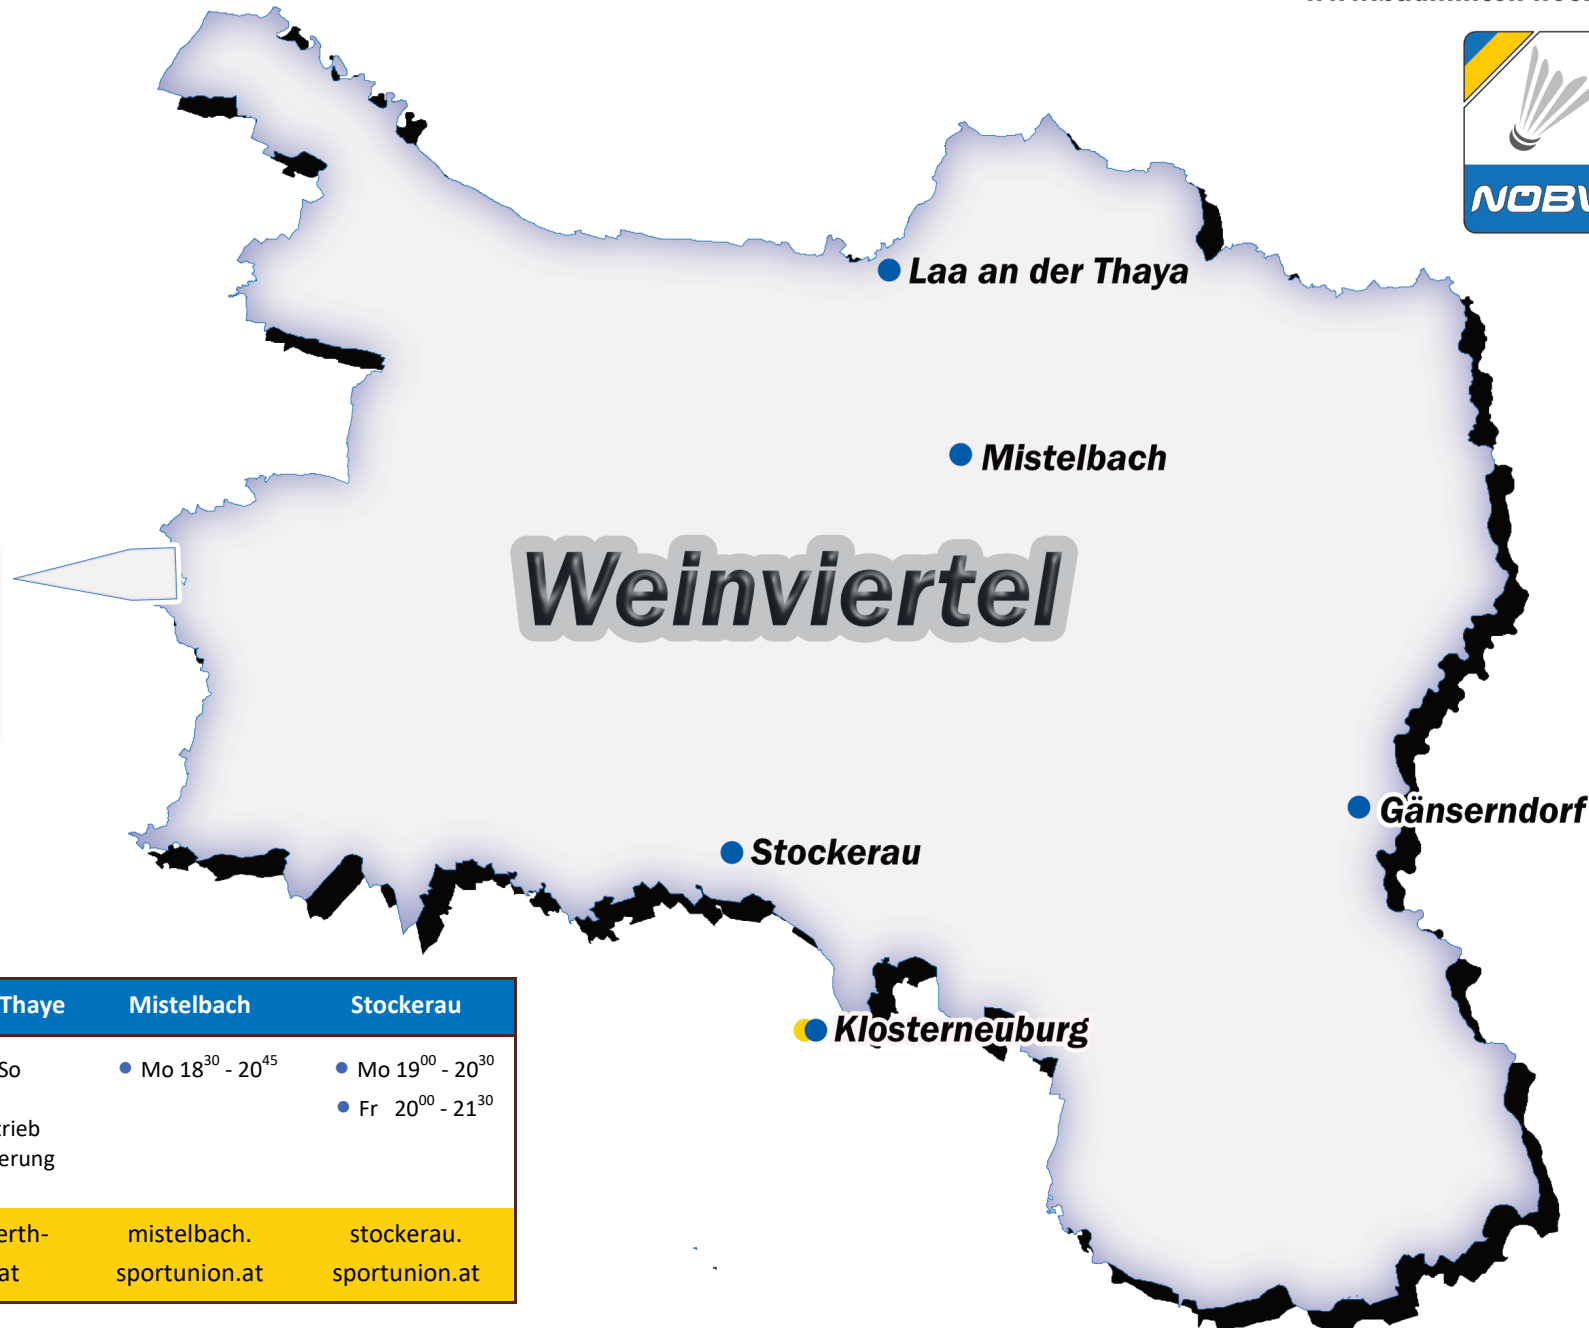

Badminton Landkarte Niederösterreich

Spielstätten und Vereine / Region Weinviertel

#BringPeopleToBadminton

www.badminton-noe.at

Legende:

- Hobbyspieler
- Nachwuchstraining
- Ligabetrieb & Ligatraining
- Badminton Aktivisten

Breitensportkoordinator:

● !! wird noch gesucht !!

✉ breitensport@badminton-noe.at

Gänserndorf	Klosterneuburg	Laa an der Thaya	Mistelbach	Stockerau
● Mo - So	● Mi 19 ¹⁵ - 20 ⁴⁰ ● Fr 19 ¹⁵ - 20 ⁴⁰	● Mo - So	● Mo 18 ³⁰ - 20 ⁴⁵	● Mo 19 ⁰⁰ - 20 ³⁰ ● Fr 20 ⁰⁰ - 21 ³⁰
Centerbetrieb mit Reservierung		Centerbetrieb mit Reservierung		
www.sportzeit stindl.at	www.racketlon klosterneuburg.at	www.moerth- sports.at	mistelbach. sportunion.at	stockerau. sportunion.at